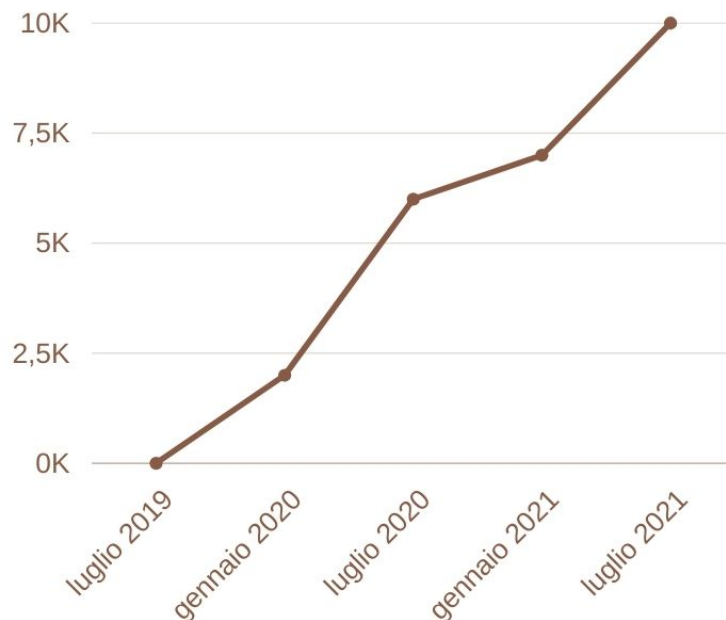

## ALCUNI DATI

---

**I miei lettori** sono prevalentemente donne (60%) con un'età media tra i 25 e i 44 anni

Le mie **fonti principali di traffico** sono Google (88%) e Pinterest (4%), mentre la restante parte arriva da traffico diretto

Le **parole chiave che portano più traffico sul mio blog** riguardano itinerari e consigli per viaggiare in treno in Italia, specialmente in Lombardia

Il mio blog ha **ZA 39**. Questo parametro è importante per definire l'autorevolezza di un sito su un determinato argomento; sopra i 25 il sito è considerato autorevole

## VISITE MENSILI